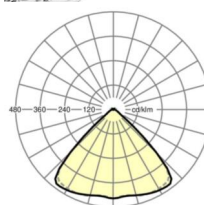

параметры

номер заказа	19412024310
код EAN	4020863415021
номер таможенного тарифа	94051190
Знак прохождения контроля	IP 64, класс защиты I, ENEC10 VDE, F, D, HACCP DIN10500/Food/IFS-пригодность для применения/BRC, Indoor, CE
Степень ударопрочности IK	IK03 (-20°C bis 45°C)
Температура окружения	ta -20°C в 45°C
Гарантийный срок	5 лет
Государственные программы поддержки	BEG - государственные субсидии для энергосберегающих зданий (действительна только для Германии)

электротехника

Балласт	Электронный драйвер (1 штука)
Мощность системы	39W
сетевое напряжение	230V/50Hz
автоматический предохранитель (пусковой ток)	17 штук/B10, 28 штук/B16, 29 штук/C10, 48 штук/C16
класс энергосбережения/Источник света	C

Оптика

Оснастка	LED, цветопередача/оттенок света CRI ≥ 80 / 4000K
Допуск для координаты цветности (MacAdam)	3SDCM
Фотобиологическая безопасность (светильник)	RG1
Номинальный световой поток	7160lm
Срок службы LED	50000h L80/B10 (Tq 45°C)
светоотдача светильников	186lm/W
Угол излучения	95° (C0) / 95° (C90)
UGR поп./вдоль	19.3 / 19.7

DEEP-LINK

<https://www.regiolux.de/ru/article/19412024310>