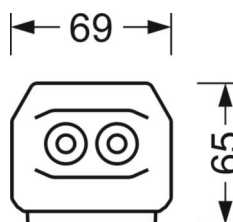

Ссылка	LED 7000lm 840
ηLB	100 %
Φ ↓/↑	98 % / 2 %
UGR поп./вдоль	19.3 / 19.7