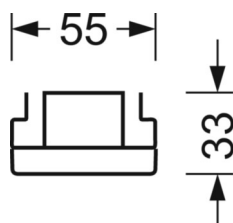

Ссылка	LED 7000lm 840
ηLB	100 %
Φ ↓/↑	98 % / 2 %
UGR поп./вдоль	19.3 / 19.7